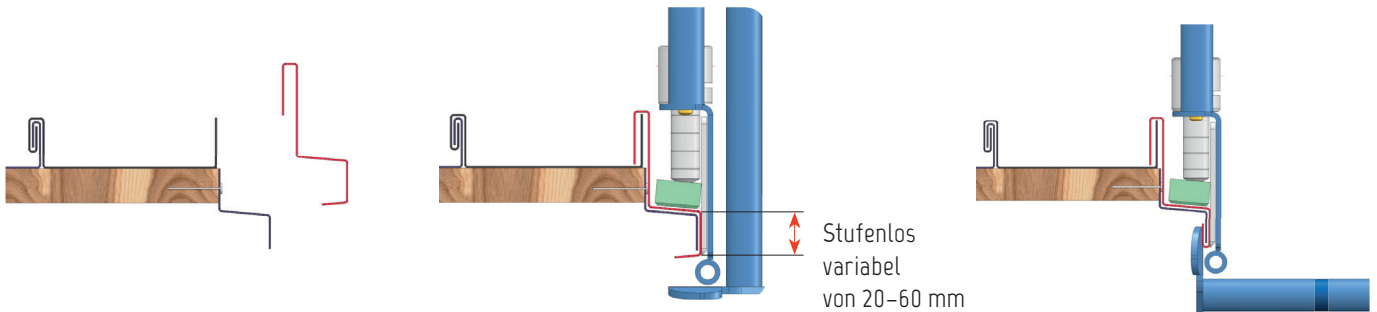

Erhältlich im gut sortierten Fachhandel:

NEU!

Ortgangschließer Vario

Art. FS-OS-01

Zum fachgerechten, zeit- und kraftsparenden Schließen des herkömmlichen Verbindungsfalzes zwischen Verblechung und Saumstreifen. Besonders geeignet bei Ortgang- oder Giebelverblechungen, Saumverblechungen, Fensterbänken etc.

(Siehe Abbildungen)

- Ohne Druck und Kratzspuren durch die gleitfähige Auflage.
- Stufenlose Höhenverstellung von 20-60mm mittels Schnellspannsystem
- Komfortable Einstellung durch Maßskala
- Sehr kompakte und leichte Ausführung

Vielfältig einsetzbar...

Ortgang

Fensterbank

Fassadenabdeckung

TECHNISCHE DATEN:

Arbeitslänge: 220 mm
 Tiefe: 350 mm
 Gewicht: ca. 2.800 g
 Arbeitshöhe: stufenlos variabel von 20-60 mm

FALZSID.AT • INNOVATIVE QUALITÄTSWERKZEUGE