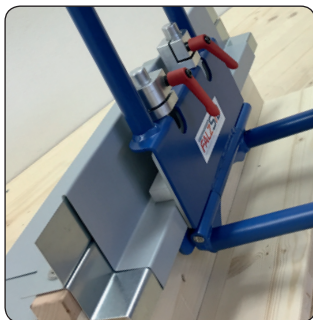

Erhältlich im gut sortierten Fachhandel:

NEU!

Ortgangschließer Vario

Art. FS-OS-01

Zum fachgerechten, zeit- und kraftsparenden Schließen des herkömmlichen Verbindungsfalzes zwischen Verblechung und Saumstreifen. Besonders geeignet bei Ortgang- oder Giebelverblechungen, Saumverblechungen, Fensterbänken etc.

(Siehe Abbildungen)

- Ohne Druck und Kratzspuren durch die gleitfähige Auflage.
- Stufenlose Höhenverstellung von 20-60mm mittels Schnellspannsystem
- Komfortable Einstellung durch Maßskala
- Sehr kompakte und leichte Ausführung

Vielfältig einsetzbar...

Ortgang

Fensterbank

Fassadenabdeckung

TECHNISCHE DATEN:

Arbeitslänge: 220 mm
 Tiefe: 350 mm
 Gewicht: ca. 2.800 g
 Arbeitshöhe: stufenlos variabel von 20-60 mm

FALZSID.AT • INNOVATIVE QUALITÄTSWERKZEUGE