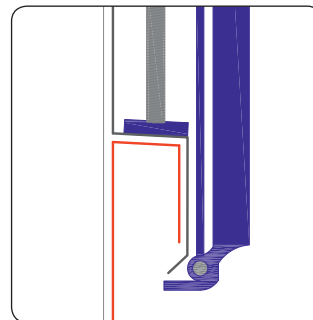

Erhältlich im gut sortierten Fachhandel:

NEU!

Ortgangschließer Vario

Art. FS-OS-01

Zum fachgerechten, zeit- und kraftsparenden Schließen des herkömmlichen Verbindungsfalzes zwischen Verblechung und Saumstreifen. Besonders geeignet bei Ortgang- oder Giebelverblechungen, Saumverblechungen, Fensterbänken etc.

(Siehe Abbildungen)

- Ohne Druck und Kratzspuren durch die gleitfähige Auflage.
- Stufenlose Höhenverstellung von 20-60mm mittels Schnellspannsystem
- Komfortable Einstellung durch Maßskala
- Sehr kompakte und leichte Ausführung

Vielfältig einsetzbar...

Ortgang

Fensterbank

Fassadenabdeckung

TECHNISCHE DATEN:

Arbeitslänge: 220 mm
 Tiefe: 350 mm
 Gewicht: ca. 2.800 g
 Arbeitshöhe: stufenlos variabel von 20-60 mm

FALZSID.AT • INNOVATIVE QUALITÄTSWERKZEUGE